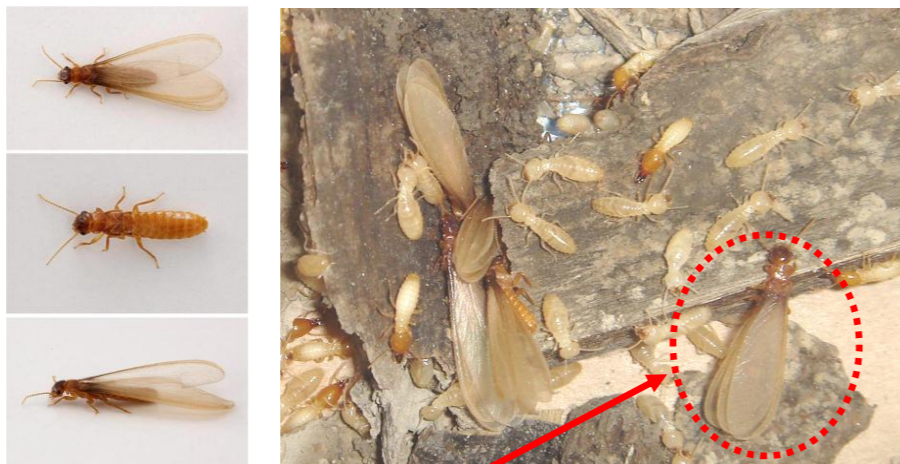

#### こんな症状はありませんか？ イエシロアリ警戒警報発令中

- 歩くとき床がブカブカする
- 羽アリが飛び立つのを見た
- 過去に水漏れ、雨漏りがあった
- 屋根がなんとなく波立って見える
- 最近、立て付けが悪くなった
- 庭の杭や柵がボロボロになった
- 一年以上床下を見ていない
- 近所でシロアリの被害が発生した

#### 板の下の蜘蛛

#### 「無理をして人から好かれようとしな い」

何故だか分からないが、自分が相手を嫌っていることを相手にわからせようとする人がいる。そんなとき、私たちは、たいていそれは自分のせいだと思い、どうしたら相手の気分をよくすることができるのだろうと悩んでしまう。

そこで必要なことは、こう自分に問いかけることだ。「他人が私のことを好いていないからといって、なぜ私は自分を変える義務があると思ってしまうのだろうか？」

## イエシロアリ警戒警報中！

いよいよ今年もイエシロアリの羽蟻の季節がやってきました。大事な家を守る為に、当社の無料点検をこの機会にご利用頂き、床下の状況を確認してみませんか!?

右の写真がイエシロアリの兵蟻と職蟻と羽蟻の写真です。左の写真が羽蟻の写真です。羽を付けた状態で群飛し、羽を落とし雄と雌がつがいになり地中に潜り巣を構築します。羽蟻は毎年6月～7月の夕方から夜にかけて群飛します。

平成23年5月被害発見 粕屋郡篠栗町 イエシロアリ被害  
基礎パッキン工法の建物に外基礎から侵入した状態です。